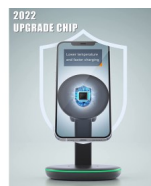

## Cargador inalámbrico magnético Mag-Safe 3 en 1 rápido de 15 watts

Cargador inalámbrico magnético Mag-Safe 3 en 1 rápido de 15 watts

Calificación: Sin calificación

**Precio**

Modificador de variación de precio:

## Descripción

Potencia en 1 segundo: la estación de carga inalámbrica PEXXUS emplea tecnología magnética de última generación para lograr una "experiencia de carga a presión". El fuerte magnetismo ofrece fijación automática y alineación correcta cuando tus dispositivos electrónicos se acercan al cargador magnético. Por supuesto, es capaz de sostener tu iPhone horizontal o verticalmente; está bajo tu demanda. Nota: Compatible con dispositivos de carga con funda de teléfono Mag-Safe, pero no compatible con otras fundas de teléfono; para tu mejor experiencia de carga, no sugerimos utilizar fundas de teléfono mientras se carga