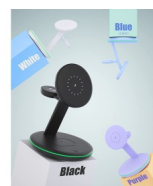

## Cargador inalámbrico magnético Mag-Safe 3 en 1 rápido de 15 watts

Cargador inalámbrico magnético Mag-Safe 3 en 1 rápido de 15 watts

Calificación: Sin calificación

**Precio**

Modificador de variación de precio:

## Descripción

Potencia en 1 segundo: la estación de carga inalámbrica PEXXUS emplea tecnología magnética de última generación para lograr una "experiencia de carga a presión". El fuerte magnetismo ofrece fijación automática y alineación correcta cuando tus dispositivos electrónicos se acercan al cargador magnético. Por supuesto, es capaz de sostener tu iPhone horizontal o verticalmente; está bajo tu demanda. Nota: Compatible con dispositivos de carga con funda de teléfono Mag-Safe, pero no compatible con otras fundas de teléfono; para tu mejor experiencia de carga, no sugerimos utilizar fundas de teléfono mientras se carga

Luz indicadora LED inteligente y amigable con el sueño: monitorea el estado de carga directamente a través de la luz LED autosensible y por lo que no más despertar con un teléfono muerto por la mañana; ten la seguridad de que la luz se puede encender/apagar simplemente tocándola, por lo que es amigable con aquellos que sensibles a la luz.

Construye un punto dulce en cualquier lugar: equipado con un diseño ergonómico, crea un cómodo ángulo de visión de 60° para desplazar teléfonos o ver atracones. Y no tienes que recoger tus teléfonos para ver notificaciones con nuestro cargador sentado en la mesita de noche. Con parte inferior antideslizante, el soporte del cargador no se mueve ni se gira al fijar tus dispositivos.