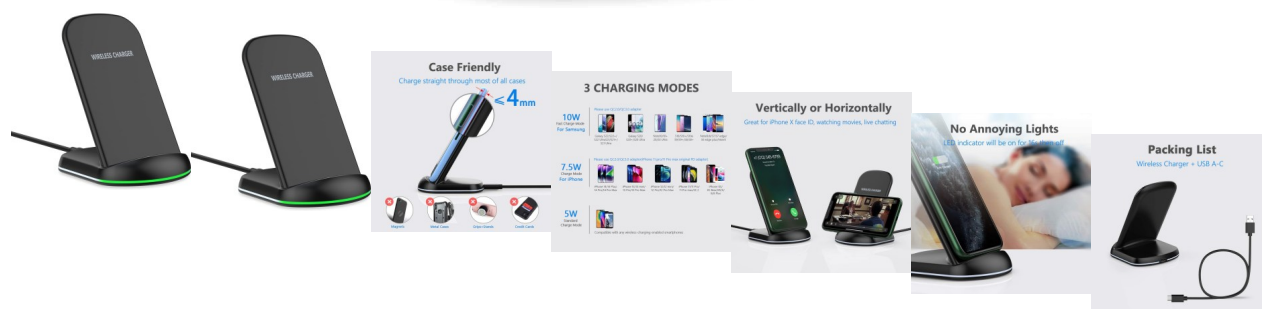

## Cargador inalámbrico rápido Yootech para teléfonos de 10 W con cable USB

Cargador inalámbrico rápido Yootech para teléfonos de 10 W con cable USB

Calificación: Sin calificación

**Precio**

Modificador de variación de precio:

#### Descripción

3 modos de carga disponibles para diferentes teléfonos: el modo de carga de 7.5 W es para iPhone 15/14/13/13 Pro/13 Mini/13 Pro Max/SE 2022/12/SE 2020/11/XS/XR/X/8 con el último sistema iOS; el modo de carga de 10 W es compatible con S22/S22/S2. 22 Ultra/S21/S20/Note 10/S10/Note 9 y así sucesivamente; el modo de carga de 5 W funciona en cualquier teléfono habilitado para carga inalámbrica como Google Pixel 3/3XL/4XL, etc. Nota: el adaptador no está incluido, adaptador QC 2.0/3.0, se recomienda encarecidamente el adaptador PD.

Amplia zona de carga: diseñado con dos bobinas que te ofrecen un área de carga mucho más amplia que la almohadilla de carga inalámbrica redonda general mientras elimina la molestia de tratar de encontrar el "punto dulce". Puede cargar tu teléfono en cualquier orientación, vertical u horizontalmente con un ángulo perfecto para tus ojos, puedes ver películas, escuchar música, hacer llamadas o enviar mensajes sin interrupciones durante todo el proceso de carga.

Diseño más fácil de usar: diseño amigable con el sueño. El indicador LED verde parpadeará durante 3 segundos si la fuente de alimentación está conectada, luego se encenderá durante 16 segundos si reconoce bien tu teléfono. Entrando en modo de carga, la luz se apagará y mantendrá todo el proceso de carga para dormir.