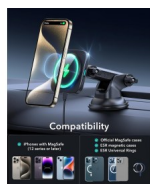

Cargador rápido inalámbrico ESR para carro compatible MagSafe para tablero/parabrisas

Cargador rápido inalámbrico ESR para carro compatible MagSafe para tablero/parabrisas

Calificación: Sin calificación

Carga más rápida y fácil: la gestión inteligente del calor te permite cargar a velocidades casi idénticas a las de los cargadores MagSafe, requiere adaptador de control de calidad de 18 W (no incluido)

Bloqueo magnético seguro: potentes imanes con 0.05 oz de fuerza de sujeción y un anillo de silicona antideslizante que mantienen tu teléfono en su lugar de forma segura, incluso cuando conduces en carreteras con baches; combina con una funda ESR HaloLock para una sujeción magnética aún más fuerte

Listo para la navegación: cambia solo entre vertical y horizontal para una fácil navegación

Monta a tu manera: se monta de forma segura en tu tablero o parabrisas con una ventosa reutilizable y una rótula ajustable libremente que te permite encontrar el ángulo más cómodo