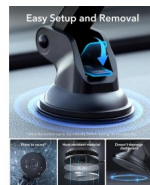

Cargador rápido inalámbrico ESR para carro compatible MagSafe para tablero/parabrisas

Cargador rápido inalámbrico ESR para carro compatible MagSafe para tablero/parabrisas

Calificación: Sin calificación

Listo para la navegación: cambia solo entre vertical y horizontal para una fácil navegación

Monta a tu manera: se monta de forma segura en tu tablero o parabrisas con una ventosa reutilizable y una rótula ajustable libremente que te permite encontrar el ángulo más cómodo