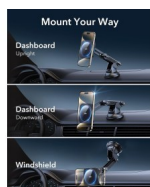

Cargador rápido inalámbrico ESR para carro compatible MagSafe para tablero/parabrisas

Cargador rápido inalámbrico ESR para carro compatible MagSafe para tablero/parabrisas

Calificación: Sin calificación

Listo para la navegación: cambia solo entre vertical y horizontal para una fácil navegación

Monta a tu manera: se monta de forma segura en tu tablero o parabrisas con una ventosa reutilizable y una rótula ajustable libremente que te permite encontrar el ángulo más cómodo