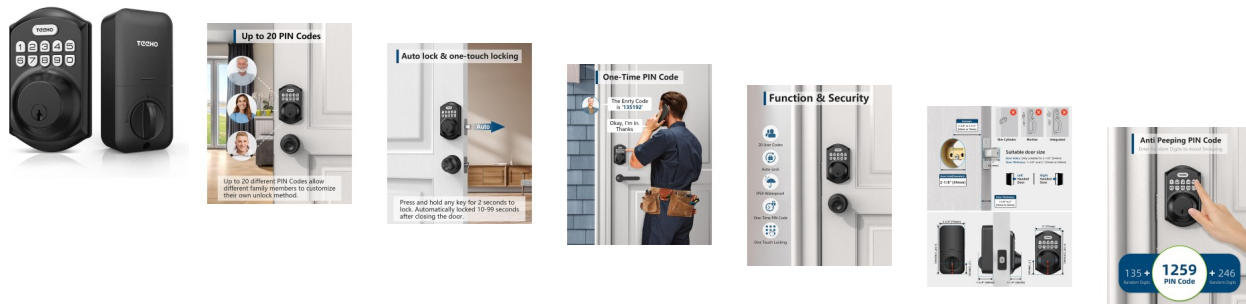

Cerradura de puerta inteligente TEEHO TE001 con teclado en negro

Cerradura de puerta inteligente TEEHO TE001 con teclado en negro

Calificación: Sin calificación

Precio

Modificador de variación de precio:

? 29995,00

? 29995,00

? 29995,00

No Disponible
Viene en Camino

[Haga una pregunta sobre este producto](#)

Descripción

Entrada de contraseña: este bloqueo de teclado ofrece 20 códigos de acceso para uso familiar y un código temporal para la entrada de invitados de un solo uso.

Código de una sola vez: se puede configurar un código PIN de una sola vez para abrir la puerta y se eliminará automáticamente después de su uso.

Bloqueo inteligente: cuenta con una cerradura de puerta automática que se puede configurar para bloquear en 10-99 segundos y bloqueo automático de un solo toque presionando y manteniendo presionada cualquier tecla en el teclado durante 2 segundos.

Cerrojo de seguridad: proporciona una protección confiable para el hogar con su robusta construcción de aleación de aluminio, resistencia a la intemperie (IP54), durabilidad, protección de código de usuario antiespías, indicador de batería baja y cilindro de bloqueo sólido. Nuestra cerradura inteligente solo es adecuada para agujeros de puerta de 2-1/8 pulgadas (2.126") y no es compatible con agujeros de puerta de 1.496".