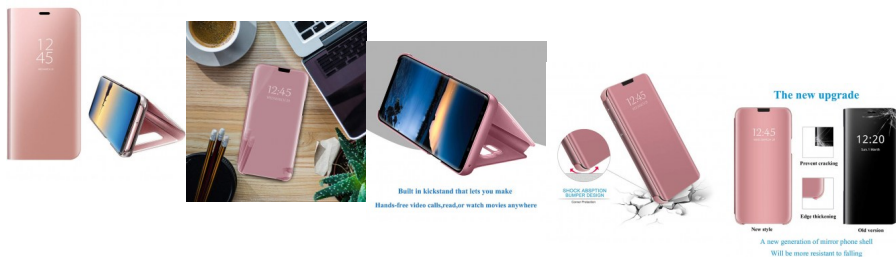

Samsung Galaxy A23 protector Clear View transparente

Samsung Galaxy A23 protector tipo Clear View con vista transparente

Calificación: Sin calificación

Precio

? 8995,00

No Disponible
Viene en Camino

[Haga una pregunta sobre este producto](#)

Descripción

Funda de espejo de lujo delgada con tapa que puede ser brillante chapado en espejo de maquillaje. La funda de espejo está hecha de policarbonato duro y piel sintética suave. Diseño único que permite un fácil acceso a todos los botones, controles y puertos sin tener que quitar el teléfono.

Clear Smart View: Cuando se enciende la pantalla, puedes ver la información a través de su funda sin tener que abrirla. La tapa abatible Clear View de 10% perspectiva le permite ver la fecha, hora y tiempo a través de la ventana de visualización.

Efecto espejo: Funda de lujo con espejo de maquillaje chapado brillante. Las carcasas para niñas con diseño de espejo son nuevas y pueden añadir belleza a tu teléfono y puede ayudarte si necesitas un espejo. Nota: hay protector de pantalla en la funda, por favor, quítalo antes de usar la funda.

Función de soporte: con este estuche será más fácil ver una película o vídeo en tu teléfono. Soporte integrado que te permite hacer