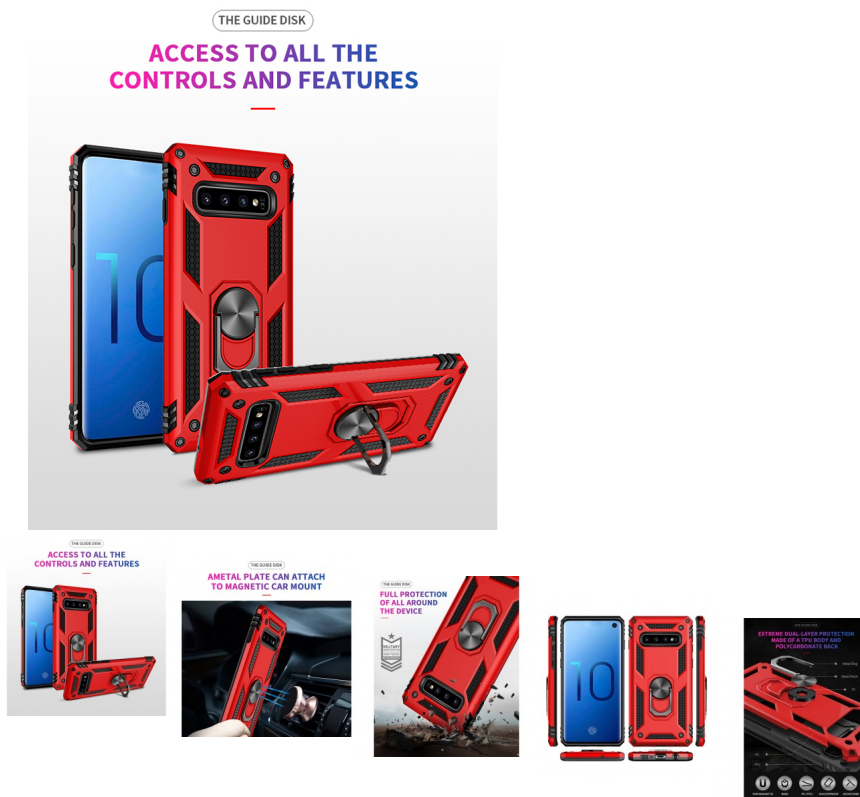

## Samsung Galaxy S10 estuche antigolpes con anillo

Samsung Galaxy S10 estuche magnético anti-golpes con anillo giratorio 2 en 1.

Calificación: Sin calificación

**Precio**

Modificador de variación de precio:

## Descripción

Excelente absorción de golpes: el producto adopta el diseño PC + TPU dos en uno, con una carcasa de PC, que es fuerte y duradera y a prueba de choques; forrado con TPU, buena flexibilidad, ajuste apretado, puede reducir efectivamente el desgaste; fuera del uso de recubrimiento de metal para PC resistente al desgaste, se siente bien, antideslizante, a prueba de sudor, anti huella digital, resistente a la suciedad, fácil de limpiar, suave a largo plazo como nuevo.

Soporte de imán de metal: diseño humanizado, soporte plegado incorporado, el soporte es perfecto para ver películas con manos libres, videos, imágenes, etc. El anillo de metal puede liberar su mano para asegurar un teléfono seguro. El imán puede colocarse en el soporte de navegación cuando conduce un automóvil. Para darle un viaje más seguro y conveniente. (No incluye el soporte de montaje magnético para automóvil).