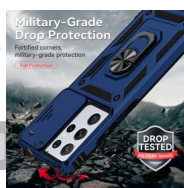

Samsung Galaxy S22 Ultra estuche antigolpes con cubierta deslizante para cámara

Samsung Galaxy S22 Ultra estuche antigolpes con cubierta deslizante para cámara

Calificación: Sin calificación

Precio

Modificador de variación de precio:

Protección superior de grado militar: la construcción híbrida de cubierta trasera de policarbonato duro y borde de TPU suave equipado con tecnología de bolsa de aire proporciona protección completa para tu dispositivo.

Recortes precisos: carga precisa y recortes de lente, se adapta a todos los botones, evitando el desmontaje frecuente. Es fácil acceso a todos los botones, altavoces y ranuras de cargador.

Diseño deslizante de lente de cámara: delicada cubierta deslizante de cámara, más alta que la lente elevada, proporcionando protección de lente premium. Los biseles elevados alrededor de la pantalla ayudan a proteger contra arañazos.