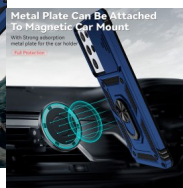

Samsung Galaxy S22 Ultra estuche antigolpes con cubierta deslizante para cámara

Samsung Galaxy S22 Ultra estuche antigolpes con cubierta deslizante para cámara

Calificación: Sin calificación

Precio

Modificador de variación de precio:

? 8995,00

? 8995,00

? 8995,00