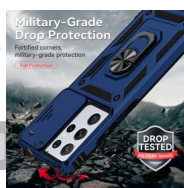

## Samsung Galaxy S22 Ultra estuche antigolpes con cubierta deslizante para cámara

[Haga una pregunta sobre este producto](#)

Descripción

VIDEO

---

DESCRIPCIÓN

---

Protección superior de grado militar: la construcción híbrida de cubierta trasera de policarbonato duro y borde de TPU suave equipado con tecnología de bolsa de aire proporciona protección completa para tu dispositivo.

Recortes precisos: carga precisa y recortes de lente, se adapta a todos los botones, evitando el desmontaje frecuente. Es fácil acceso a todos los botones, altavoces y ranuras de cargador.

Diseño deslizante de lente de cámara: delicada cubierta deslizante de cámara, más alta que la lente elevada, proporcionando protección de lente premium. Los biseles elevados alrededor de la pantalla ayudan a proteger contra arañazos.