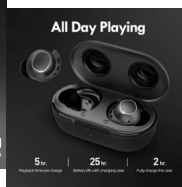

MPOW M30 Auriculares inalámbricos Bluetooth Negros

Mpow M30 Auriculares inalámbricos en-oido Bluetooth, sonido inmersivo con bajo, IPX7 deportivos impermeables, control táctil, 25 horas con estuche de carga tipo C.

Descripción

Chipset avanzado para una verdadera libertad inalámbrica: 1. Utiliza cualquiera de los auriculares uno a la vez para llamadas y música. Puedes cambiar libremente entre el modo doble y el modo mono. 2. A diferencia de otros, M30 es un producto considerado. Si pierdes un auricular, simplemente compra el exacto en lugar de un nuevo par. 3. Además de reproducir y pausar, M30 también soporta control de volumen y pistas para más comodidad.

Fantástico sonido envolvente con graves potentes: controladores avanzados de poliuretano para evitar un tamaño voluminoso, M30 proporciona un sonido auténtico con graves profundos incluso en un tamaño pequeño. Asegúrate de elegir las almohadillas adecuadas (S/M/L) para obtener un mejor sellado para bloquear el ruido alrededor y proporcionar una fantástica experiencia de música incluso en el volumen más alto.

Diseño único de aleta para mayor comodidad y ajuste seguro: aleta ergonómica para dispersar la presión y garantizar la comodidad. No más preocupaciones de que los auriculares se caigan. Viene en 2 tamaños M/L, M30 es adecuado para la mayoría de las personas en ajuste personalizado. Con M30, simplemente muévete como quieras para viajes diarios o deportes.