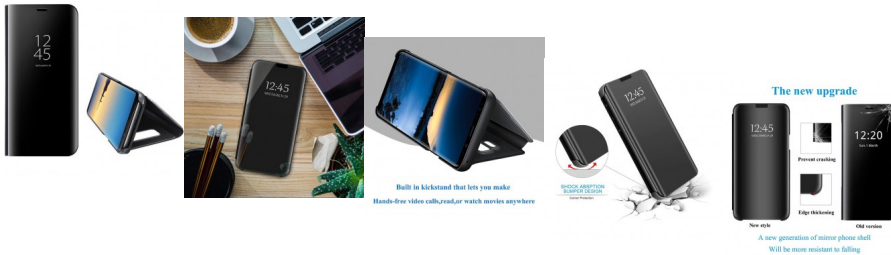

## Poco M3 protector Clear View transparente y espejo

Redmi 9T protector Clear View transparente y espejo

Calificación: Sin calificación

**Precio**

Modificador de variación de precio:

? 9995,00

? 9995,00

? 9995,00

### Descripción

Funda de espejo de lujo delgada con tapa que puede ser brillante chapado en espejo de maquillaje. La funda de espejo está hecha de policarbonato duro y piel sintética suave. Diseño único que permite un fácil acceso a todos los botones, controles y puertos sin tener que quitar el teléfono.