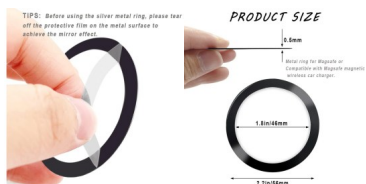

Vista rápida [Agregar a Mis Deseos](#) [Agregar a Comparativo](#)

[Anillo compatible MagSafe Magnetic Wireless Charging](#)

? 2995,00