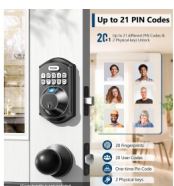

Vista rápida [Agregar a Mis Deseos](#) [Agregar a Comparativo](#)

[Cerradura de puerta inteligente TEEHO TE002 con teclado y huella dactilar en negro](#)

? 34995,00