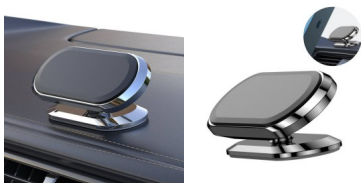

Vista rápida [Agregar a Mis Deseos](#) [Agregar a Comparativo](#)

[Base de metal magnética con 8 imágenes mejorados](#)

? 6995,00