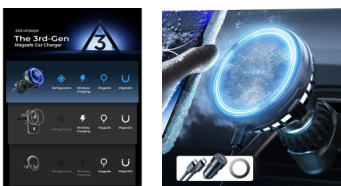

Vista rápida [Agregar a Mis Deseos](#) [Agregar a Comparativo](#)