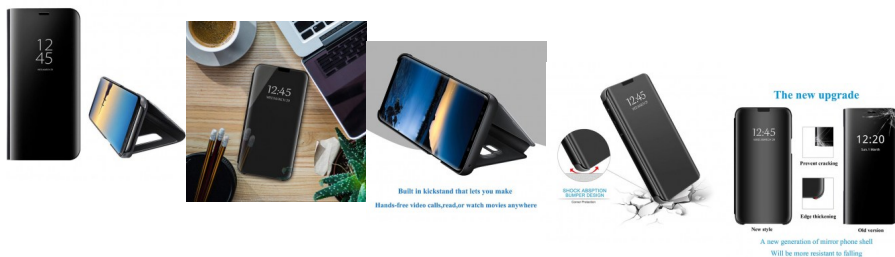

## Samsung Galaxy A12 protector Clear View transparente

Samsung Galaxy A12 protector tipo Clear View con vista transparente

Calificación: Sin calificación

**Precio**

Modificador de variación de precio:

? 8995,00

## Descripción

Funda de espejo de lujo delgada con tapa que puede ser brillante chapado en espejo de maquillaje. La funda de espejo está hecha de policarbonato duro y piel sintética suave. Diseño único que permite un fácil acceso a todos los botones, controles y puertos sin tener que quitar el teléfono.