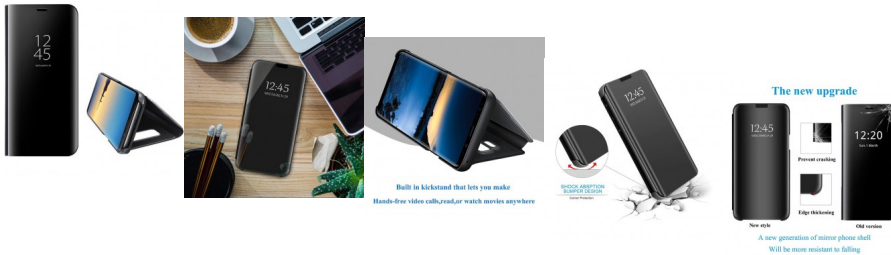

## Samsung Galaxy A23 protector Clear View transparente

Samsung Galaxy A23 protector tipo Clear View con vista transparente

Calificación: Sin calificación

**Precio**

Modificador de variación de precio:

? 8995,00

## Descripción

Funda de espejo de lujo delgada con tapa que puede ser brillante chapado en espejo de maquillaje. La funda de espejo está hecha de policarbonato duro y piel sintética suave. Diseño único que permite un fácil acceso a todos los botones, controles y puertos sin tener que quitar el teléfono.