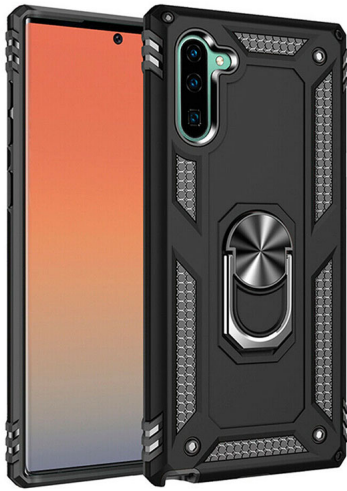

## Samsung Galaxy Note 10 estuche antigolpes con anillo

Samsung Galaxy Note 10 estuche magnético anti-golpes con anillo giratorio 2 en 1.

Calificación: Sin calificación

**Precio**

Modificador de variación de precio:

? 8995,00

? 8995,00

? 8995,00

**No Disponible**  
Viene en Camino

[Haga una pregunta sobre este producto](#)

Descripción

**Excelente absorción de golpes:** el producto adopta el diseño PC + TPU dos en uno, con una carcasa de PC, que es fuerte y duradera y a prueba de choques; forrado con TPU, buena flexibilidad, ajuste apretado, puede reducir efectivamente el desgaste; fuera del uso de recubrimiento de metal para PC resistente al desgaste, se siente bien, antideslizante, a prueba de sudor, anti huella digital, resistente a la suciedad, fácil de limpiar, suave a largo plazo como nuevo.

**Soporte de imán de metal:** diseño humanizado, soporte plegado incorporado, el soporte es perfecto para ver películas con manos libres, videos, imágenes, etc. El anillo de metal puede liberar su mano para asegurar un teléfono seguro. El imán puede colocarse en el soporte de navegación cuando conduce un automóvil. Para darle un viaje más seguro y conveniente. (No incluye el soporte de montaje magnético para automóvil).

## CARACTERISTICAS

Elegante y Funcional

La mejor resistencia con diseño elegante y funcional

Construcción 2 en 1

Plastico Duro que trabaja como amortiguador y TPU para aboserver impactos

Anti Deslizante

Previene eficazmente que se le resbale de sus manos.