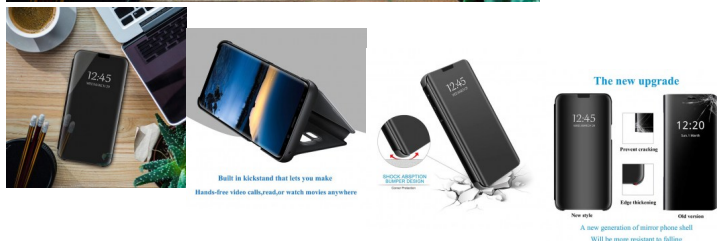

## Samsung Galaxy Note 10 protector Clear View transparente

Samsung Galaxy Note 10 protector tipo Clear View con vista transparente

Calificación: Sin calificación

**Precio**

Modificador de variación de precio:

? 9995,00

? 9995,00

? 9995,00

[Haga una pregunta sobre este producto](#)

Descripción

Funda de espejo de lujo delgada con tapa que puede ser brillante chapado en espejo de maquillaje. La funda de espejo está hecha de

policarbonato duro y piel sintética suave. Diseño único que permite un fácil acceso a todos los botones, controles y puertos sin tener que quitar el teléfono.

Clear Smart View: Cuando se enciende la pantalla, puedes ver la información a través de su funda sin tener que abrirla. La tapa abatible Clear View de 10% perspectiva le permite ver la fecha, hora y tiempo a través de la ventana de visualización.