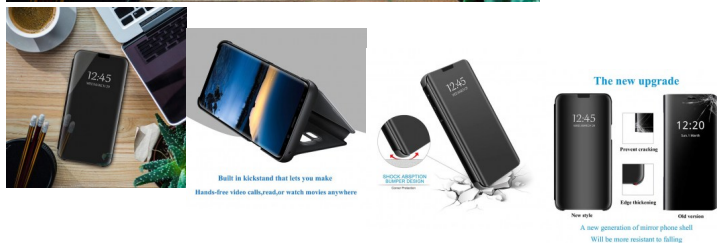

Samsung Galaxy S10e protector Clear View transparente

Samsung Galaxy S10e protector tipo Clear View con vista transparente

Calificación: Sin calificación

Precio

Modificador de variación de precio:

? 9995,00

? 9995,00

? 9995,00

[Haga una pregunta sobre este producto](#)

Descripción

Funda de espejo de lujo delgada con tapa que puede ser brillante chapado en espejo de maquillaje. La funda de espejo está hecha de

policarbonato duro y piel sintética suave. Diseño único que permite un fácil acceso a todos los botones, controles y puertos sin tener que quitar el teléfono.

Clear Smart View: Cuando se enciende la pantalla, puedes ver la información a través de su funda sin tener que abrirla. La tapa abatible Clear View de 10% perspectiva le permite ver la fecha, hora y tiempo a través de la ventana de visualización.