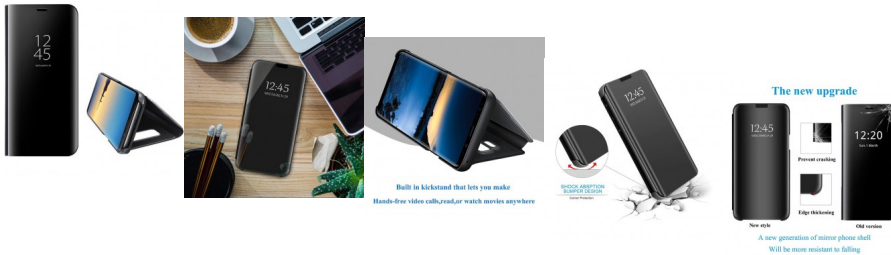

## Samsung Galaxy S21+ protector Clear View transparente

Samsung Galaxy S21+ protector tipo Clear View con vista transparente

Calificación: Sin calificación

**Precio**

Modificador de variación de precio:

? 8995,00

## Descripción

Funda de espejo de lujo delgada con tapa que puede ser brillante chapado en espejo de maquillaje. La funda de espejo está hecha de policarbonato duro y piel sintética suave. Diseño único que permite un fácil acceso a todos los botones, controles y puertos sin tener que quitar el teléfono.