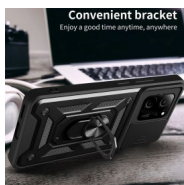

## Xiaomi 13T / 13T Pro estuche hibrido con anillo y proteccion para camara

X13t-04-1N.jpg

Xiaomi 13T / 13T Pro estuche hibrido con anillo, antigolpes con proteccion para camara

Calificación: Sin calificación

[VIDEO](#)

---

[DESCRIPCIÓN](#)

---

Protección superior de grado militar: la construcción híbrida de cubierta trasera de policarbonato duro y borde de TPU suave equipado con tecnología de bolsa de aire proporciona protección completa para tu dispositivo.

Soporte giratorio: soporte giratorio de 360 grados, el cliente puede ver videos en direcciones horizontales y verticales. La lámina de metal integrada se puede adsorber directamente al soporte de fijación del coche.

Recortes precisos: carga precisa y recortes de lente, se adapta a todos los botones, evitando el desmontaje frecuente. Es fácil acceso a todos los botones, altavoces y ranuras de cargador.

Diseño deslizante de lente de cámara: delicada cubierta deslizante de cámara, más alta que la lente elevada, proporcionando protección de lente premium. Los biseles elevados alrededor de la pantalla ayudan a proteger contra arañazos.